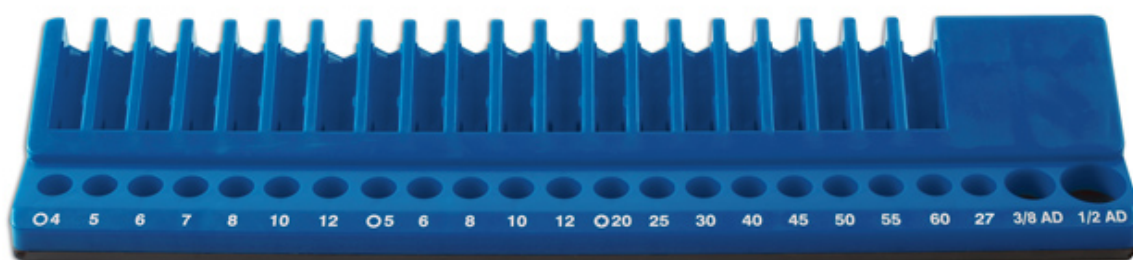

Râtelier de rangement d'embouts magnétique

Râtelier de rangement magnétique qui accepte 43 embouts et adaptateurs différents, spécialement conçu pour les embouts automobiles à tige de 10 mm

Additional Information

- Râtelier de rangement magnétique qui accepte 43 embouts et adaptateurs
- Spécialement conçu pour les embouts automobiles à tige de 10 mm
- En matériau composite
- Permet de gagner du temps
- Mesure 375 mm x 88 mm x 41 mm